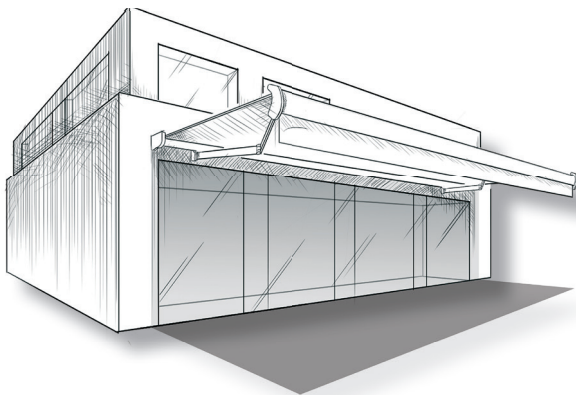

**KLAIBER[®]
MARKISEN**

**INNOVATION
2018**

CAMABOX BX4500

**CASSETTENMARKISE IM
MODERNEN KUBISCHEN DESIGN**

www.klaiber.de

CAMABOX BX4500

Eckiges Design mit integrierter LED-Beleuchtung

Kippgelenk in neuem Design

Motorisierter Absenkvollant und LED-Beleuchtung im Ausfallprofil

- Kubische Cassettenmarkise für mittelgroße bis große Terrassen
- Variable Konsolenposition
- Integriertes Kippgelenk
- Optionaler motorisierter Absenkvollant
- Optionale LED-Beleuchtung im Kasten und/oder Ausfallprofil integriert
- Elektroneinheiten im Kasten untergebracht