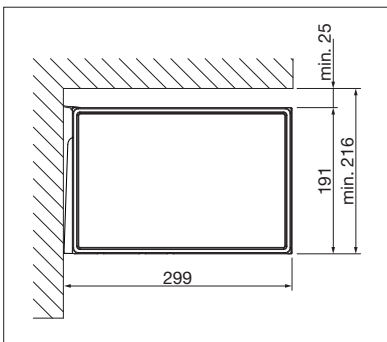

**KLAIBER[®]
MARKISEN**

**INNOVATION
2018**

CAMABOX BX4500

**CASSETTENMARKISE IM
MODERNEN KUBISCHEN DESIGN**

www.klaiber.de

CAMABOX BX4500

Eckiges Design mit integrierter LED-Beleuchtung

Kippgelenk in neuem Design

 min. 215 cm
max. 700 cm

 min. 150 cm
max. 400 cm

Wandmontage

Deckenmontage

Technische Maßangaben in Millimeter

ÄNDERUNGEN VORBEHALTEN | ÄNDERUNGEN KÖNNEN VOM ORIGINAL ABWEICHEN

Wir beraten Sie gerne: