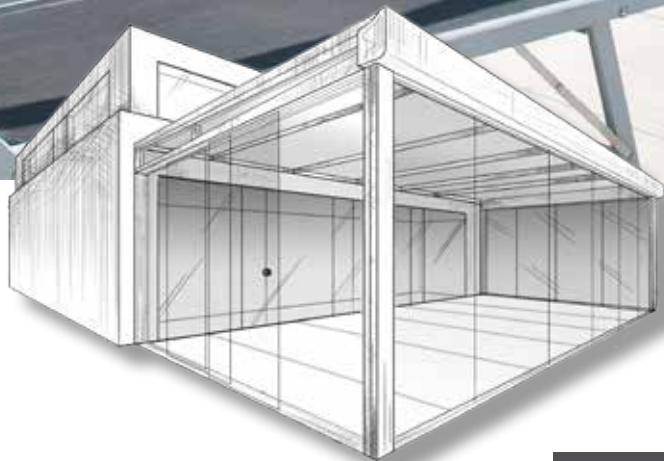

KLAIBER®
MARKISEN

GLASDACHSYSTEME

www.klaiber.de