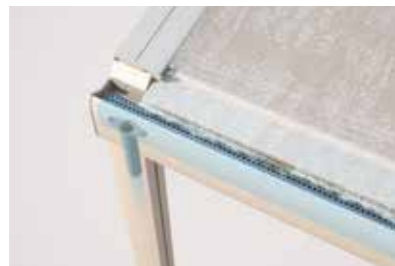

### KONSTANTE TUCHSPANNUNG

Mit dem integrierten Gasfedermechanismus wird in jeder ausgefahrenen Position eine konstante Tuchspannung erreicht.

RIVERA

RIVERA

PERGOLINO