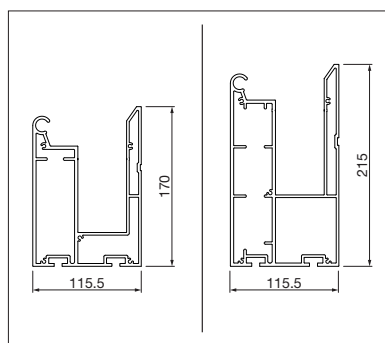

min. 100 cm
max. 600 cm*

*koppelbar bis 24 Meter

min. 100 cm
max. 400 cm

reddot design award
winner 2018

Seitenansicht

Wandanschluss

Wasserkanal klein/groß

Technische Maßangaben in Millimeter