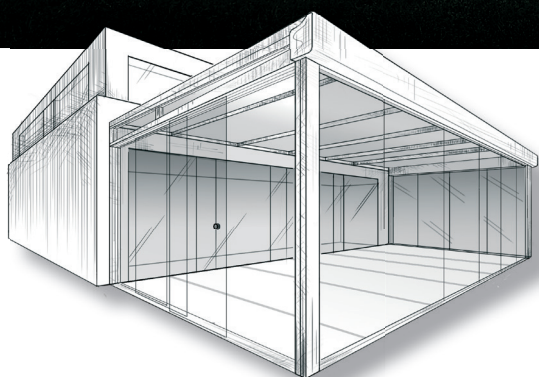

**KLAIBER[®]
MARKISEN**

reddot design award
winner 2018

**INNOVATION
2018**

NYON GP3100

**DAS ALLWETTERDACH MIT ODER OHNE
BESCHATTUNG**

www.klaiber.de

NYON GP3100

Dünne Sparren für Weitsicht

Optionale Beschattungsmöglichkeit

- Formschönes, filigranes Allwetterdach
- Schmale Sparren sorgen für einen ungetrübten Blick in den Himmel
- Mobilier ist auch bei Regen geschützt
- Erweiterungsmöglichkeiten:
 - Beschattung unter dem Glas (Unterglasmarkise Arnex)
 - Seiten- / Frontbeschattung
 - Seiten- / Frontverglasung
 - LED-Beleuchtung (Spots)
- Großer Stützenabstand möglich – dank verstärktem Wasserkanal (optional)
- Schneelast kann auf die örtlichen Gegebenheiten abgestimmt werden
- Wandanschlussprofil kann dichtschießend angebracht werden
- Das Dachwasser wird nicht sichtbar durch die Stützen abgeleitet
- Schnelle und einfache Montage

min. 100 cm
max. 600 cm*

*koppelbar bis 24 Meter

min. 100 cm
max. 400 cm

reddot design award
winner 2018

Seitenansicht

Wandanschluss

Wasserkanal klein/groß

Technische Maßangaben in Millimeter