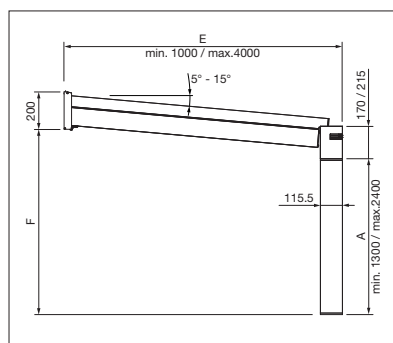

min. 100 cm
max. 600 cm*

*koppelbar bis 24 Meter

min. 100 cm
max. 400 cm

reddot design award
winner 2018

Seitenansicht

Wandanschluss

Wasserkanal klein/groß

Technische Maßangaben in Millimeter