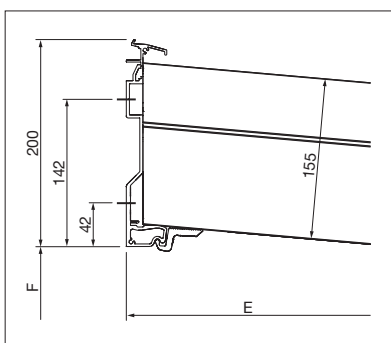

min. 100 cm
max. 600 cm*

*koppelbar bis 24 Meter

min. 100 cm
max. 400 cm

reddot design award
winner 2018

Seitenansicht

Wandanschluss

Wasserkanal klein/groß

Technische Maßangaben in Millimeter